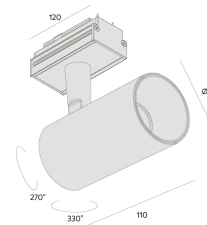

DO-IT MINIMAL | LP

mini projetor

5277.AB.S.RL

A linha Do-it é a evolução da iluminação linear, hoje uma tendência no segmento de projetos de iluminação, porém a Interlight foi além de uma iluminação linear, integrando ao sistema de módulos iluminação pontual, difusa, assimétrica, dentre diversas opções de fachos, potências, temperatura de cor e até integração de luminárias pendentes e projetores. O nome Do-it, sugere faça você, remetendo a praticidade e versatilidade desse sistema com encaixe simples e de fácil ajuste, juntamente com a gama de opções existentes. Feito no Brasil e com a garantia Interlight de 05 anos.

5277.AB.S.RL

15W

1320lm

2700K

36°

Dados técnicos

Potência	15W
Fluxo luminoso Fonte	1320lm
Fluxo luminoso da luminária	1050lm
Eficiência luminosa	70lm/W
Temperatura de cor	2700K
Facho	36°
Fonte Luminosa	LM-80 >39.000h (L70)
IRC	>95
SDMC	<3 Steps
Tensão Nominal	48V
Classe	III
Grau de Proteção	IP40
Peso	0.5
Garantia	5 anos
Vida Útil	50.000h
Acabamento	Branco Microtexturizado (BM) Preto Microtexturizado (PM)