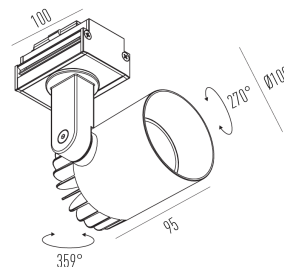

DO-IT PROJETOR

projektor
5275.AB.N

A linha Do-it é a evolução da iluminação linear, hoje uma tendência no segmento de projetos de iluminação, porém a Interlight foi além de uma iluminação linear, integrando ao sistema de módulos iluminação pontual, difusa, assimétrica, dentre diversas opções de facho, potências, temperatura de cor e até integração de luminárias pendentes e projetores. O nome Do-it, sugere faça você, remetendo a praticidade e versatilidade desse sistema com encaixe simples e de fácil ajuste, juntamente com a gama de opções existentes. Feito no Brasil e com a garantia Interlight de 05 anos.

5275.AB.N
20W
1900lm
4000K
36°

Dados técnicos

Potência	20W
Fluxo luminoso Fonte	1900lm
Fluxo luminoso da luminária	1520lm
Eficiência luminosa	76lm/W
Temperatura de cor	4000K
Facho	36°
Fonte Luminosa	LM-80 >39.000h (L70)
IRC	>90
SDMC	<3 Steps
Tensão Nominal	48V
Classe	III
Grau de Proteção	IP40
Peso	2.2
Garantia	5 anos
Vida Útil	50.000h
Acabamento	Branco Microtexturizado (BM) Preto Microtexturizado (PM)

Diam=100mm

Flux 1520.29 lm
Maximum 3723.72 cd
Position: C=0.00 G=0.00
Efficiency: 100.00%
Date: 03-03-2020
Rotosymmetrical