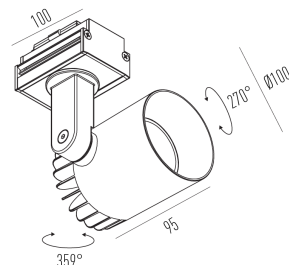

DO-IT PROJETOR

projektor
5274.AB.S

5274.AB.S
10W
850lm
2700K
36°

Dados técnicos

Potência	10W
Fluxo luminoso Fonte	850lm
Fluxo luminoso da luminária	680lm
Eficiência luminosa	68lm/W
Temperatura de cor	2700K
Facho	36°
Fonte Luminosa	LM-80 >39.000h (L70)
IRC	>90
SDMC	<3 Steps
Tensão Nominal	48V
Classe	III
Grau de Proteção	IP40
Peso	2.2
Garantia	5 anos
Vida Útil	50.000h
Acabamento	Branco Microtexturizado (BM) | Preto Microtexturizado (PM)

A linha Do-it é a evolução da iluminação linear, hoje uma tendência no segmento de projetos de iluminação, porém a Interlight foi além de uma iluminação linear, integrando ao sistema de módulos iluminação pontual, difusa, assimétrica, dentre diversas opções de facho, potências, temperatura de cor e até integração de luminárias pendentes e projetores. O nome Do-it, sugere faça você, remetendo a praticidade e versatilidade desse sistema com encaixe simples e de fácil ajuste, juntamente com a gama de opções existentes. Feito no Brasil e com a garantia Interlight de 05 anos.

Diam=100mm