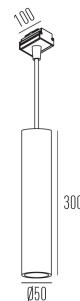

DO-IT PENDENTE

pendente
5263.MD.N

A linha Do-it é a evolução da iluminação linear, hoje uma tendência no segmento de projetos de iluminação, porém a Interlight foi além de uma iluminação linear, integrando ao sistema de módulos iluminação pontual, difusa, assimétrica, dentre diversas opções de facho, potências, temperatura de cor e até integração de luminárias pendentes e projetores. O nome Do-it, sugere faça você, remetendo a praticidade e versatilidade desse sistema com encaixe simples e de fácil ajuste, juntamente com a gama de opções existentes. Feito no Brasil e com a garantia Interlight de 05 anos.

5263.MD.N
6W
500lm
4000K
30°

Dados técnicos

Potência	6W
Fluxo luminoso Fonte	500lm
Fluxo luminoso da luminária	420lm
Eficiência luminosa	70lm/W
Temperatura de cor	4000K
Facho	30°
Fonte Luminosa	LM-80 >39.000h (L70)
IRC	>90
SDMC	<3 Steps
Tensão Nominal	48V
Classe	III
Grau de Proteção	IP40
Peso	0,43
Garantia	5 anos
Vida Útil	50.000h
Acabamento	Branco Microtexturizado (BM) Preto Microtexturizado (PM)