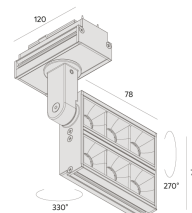

DO-IT PROJETOR | LH

projektor
5186.AB.S

5186.AB.S
14W
1015lm
2700K
34°

A linha Do-it é a evolução da iluminação linear, hoje uma tendência no segmento de projetos de iluminação, porém a Interlight foi além de uma iluminação linear, integrando ao sistema de módulos iluminação pontual, difusa, assimétrica, dentre diversas opções de fachos, potências, temperatura de cor e até integração de luminárias pendentes e projetores. O nome Do-it, sugere faça você, remetendo a praticidade e versatilidade desse sistema com encaixe simples e de fácil ajuste, juntamente com a gama de opções existentes. Feito no Brasil e com a garantia Interlight de 05 anos.

Dados técnicos

Potência	14W
Fluxo luminoso Fonte	1015lm
Fluxo luminoso da luminária	810
Eficiência luminosa	58lm/W
Temperatura de cor	2700K
Facho	34°
Fonte Luminosa	LM-80 >60.000h (L70)
IRC	>90
SDMC	<3 Steps
Tensão Nominal	48V
Classe	III
Grau de Proteção	IP40
Peso	0.25
Garantia	5 anos
Vida Útil	50.000h
Acabamento	Branco Microtexturizado (BM) | Preto Microtexturizado (PM)

70mm x 78mm

C Halfplanes

180.0 — 0.0