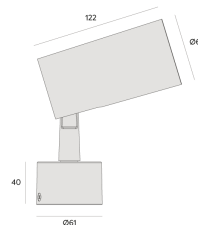

### Dados técnicos

Potência	10W
Fluxo luminoso Fonte	1060lm
Fluxo luminoso da luminária	845lm
Eficiência luminosa	84lm/W
Temperatura de cor	3000K
Facho	22°
Fonte Luminosa	LM-80 >60.000h (L70)
IRC	>90
SDMC	<3 Steps
Fator de Potência	>0,9
Tensão Nominal	90-240Vac
Frequência	50/60Hz
Classe	III
Grau de Proteção	IP65
Garantia	5 anos
Acabamento	Acabamento microtexturizado