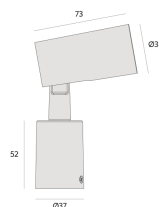

### Dados técnicos

Potência	5W
Fluxo luminoso Fonte	520lm
Fluxo luminoso da luminária	415lm
Eficiência luminosa	83lm/W
Temperatura de cor	3000K
Facho	22°
Fonte Luminosa	LM-80 >60.000h (L70)
IRC	>90
SDMC	<3 Steps
Fator de Potência	>0,9
Tensão Nominal	90-240Vac
Frequência	50/60Hz
Classe	III
Grau de Proteção	IP65
Garantia	5 anos
Acabamento	Acabamento microtexturizado