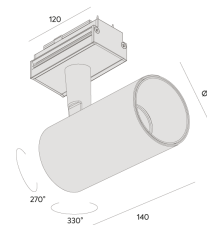

DO-IT MINIMAL | LP

mini projetor

5178.MA.S.RL

A linha Do-it é a evolução da iluminação linear, hoje uma tendência no segmento de projetos de iluminação, porém a Interlight foi além de uma iluminação linear, integrando ao sistema de módulos iluminação pontual, difusa, assimétrica, dentre diversas opções de fachos, potências, temperatura de cor e até integração de luminárias pendentes e projetores. O nome Do-it, sugere faça você, remetendo a praticidade e versatilidade desse sistema com encaixe simples e de fácil ajuste, juntamente com a gama de opções existentes. Feito no Brasil e com a garantia Interlight de 05 anos.

5178.MA.S.RL

21W

2000lm

2700K

48°

Dados técnicos

Potência	21W
Fluxo luminoso Fonte	2000lm
Fluxo luminoso da luminária	1600lm
Eficiência luminosa	76lm/W
Temperatura de cor	2700K
Facho	48°
Fonte Luminosa	LM-80 >39.000h (L70)
IRC	>95
SDMC	<3 Steps
Tensão Nominal	48V
Classe	III
Grau de Proteção	IP40
Peso	0.78
Garantia	5 anos
Vida Útil	50.000h
Acabamento	Branco Microtexturizado (BM) Preto Microtexturizado (PM)