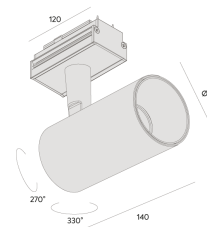

DO-IT MINIMAL | LP

mini projetor

5178.FE.S.RL

A linha Do-it é a evolução da iluminação linear, hoje uma tendência no segmento de projetos de iluminação, porém a Interlight foi além de uma iluminação linear, integrando ao sistema de módulos iluminação pontual, difusa, assimétrica, dentre diversas opções de fachos, potências, temperatura de cor e até integração de luminárias pendentes e projetores. O nome Do-it, sugere faça você, remetendo a praticidade e versatilidade desse sistema com encaixe simples e de fácil ajuste, juntamente com a gama de opções existentes. Feito no Brasil e com a garantia Interlight de 05 anos.

5178.FE.S.RL

21W

2000lm

2700K

15°

Dados técnicos

Potência	21W
Fluxo luminoso Fonte	2000lm
Fluxo luminoso da luminária	1600lm
Eficiência luminosa	76lm/W
Temperatura de cor	2700K
Facho	15°
Fonte Luminosa	LM-80 >39.000h (L70)
IRC	>95
SDMC	<3 Steps
Tensão Nominal	48V
Classe	III
Grau de Proteção	IP40
Peso	0.78
Garantia	5 anos
Vida Útil	50.000h
Acabamento	Branco Microtexturizado (BM) | Preto Microtexturizado (PM)