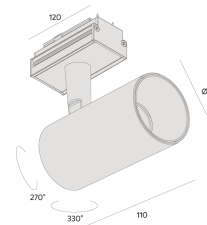

DO-IT MINIMAL | LP

mini projetor

5177.MA.S

A linha Do-it é a evolução da iluminação linear, hoje uma tendência no segmento de projetos de iluminação, porém a Interlight foi além de uma iluminação linear, integrando ao sistema de módulos iluminação pontual, difusa, assimétrica, dentre diversas opções de fachos, potências, temperatura de cor e até integração de luminárias pendentes e projetores. O nome Do-it, sugere faça você, remetendo a praticidade e versatilidade desse sistema com encaixe simples e de fácil ajuste, juntamente com a gama de opções existentes. Feito no Brasil e com a garantia Interlight de 05 anos.

5177.MA.S

15W

1800lm

2700K

48°

Dados técnicos

Potência	15W
Fluxo luminoso Fonte	1800lm
Fluxo luminoso da luminária	1440lm
Eficiência luminosa	96lm/W
Temperatura de cor	2700K
Facho	48°
Fonte Luminosa	LM-80 >39.000h (L70)
IRC	>80
SDMC	<3 Steps
Tensão Nominal	48V
Classe	III
Grau de Proteção	IP40
Peso	0.5
Garantia	5 anos
Vida Útil	50.000h
Acabamento	Branco Microtexturizado (BM) Preto Microtexturizado (PM)