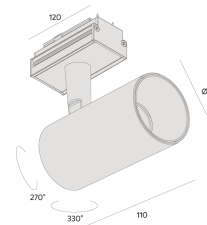

DO-IT MINIMAL | LP

mini projetor

5177.FE.S.RL

A linha Do-it é a evolução da iluminação linear, hoje uma tendência no segmento de projetos de iluminação, porém a Interlight foi além de uma iluminação linear, integrando ao sistema de módulos iluminação pontual, difusa, assimétrica, dentre diversas opções de fachos, potências, temperatura de cor e até integração de luminárias pendentes e projetores. O nome Do-it, sugere faça você, remetendo a praticidade e versatilidade desse sistema com encaixe simples e de fácil ajuste, juntamente com a gama de opções existentes. Feito no Brasil e com a garantia Interlight de 05 anos.

5177.FE.S.RL

15W

1320lm

2700K

15°

Dados técnicos

Potência	15W
Fluxo luminoso Fonte	1320lm
Fluxo luminoso da luminária	1050lm
Eficiência luminosa	70lm/W
Temperatura de cor	2700K
Facho	15°
Fonte Luminosa	LM-80 >39.000h (L70)
IRC	>95
SDMC	<3 Steps
Tensão Nominal	48V
Classe	III
Grau de Proteção	IP40
Peso	0.5
Garantia	5 anos
Vida Útil	50.000h
Acabamento	Branco Microtexturizado (BM) Preto Microtexturizado (PM)