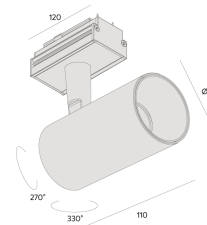

DO-IT MINIMAL | LP

mini projetor

5177.FE.S

A linha Do-it é a evolução da iluminação linear, hoje uma tendência no segmento de projetos de iluminação, porém a Interlight foi além de uma iluminação linear, integrando ao sistema de módulos iluminação pontual, difusa, assimétrica, dentre diversas opções de fachos, potências, temperatura de cor e até integração de luminárias pendentes e projetores. O nome Do-it, sugere faça você, remetendo a praticidade e versatilidade desse sistema com encaixe simples e de fácil ajuste, juntamente com a gama de opções existentes. Feito no Brasil e com a garantia Interlight de 05 anos.

5177.FE.S

15W

1800lm

2700K

15°

Dados técnicos

Potência	15W
Fluxo luminoso Fonte	1800lm
Fluxo luminoso da luminária	1440lm
Eficiência luminosa	96lm/W
Temperatura de cor	2700K
Facho	15°
Fonte Luminosa	LM-80 >39.000h (L70)
IRC	>80
SDMC	<3 Steps
Tensão Nominal	48V
Classe	III
Grau de Proteção	IP40
Peso	0.5
Garantia	5 anos
Vida Útil	50.000h
Acabamento	Branco Microtexturizado (BM) Preto Microtexturizado (PM)