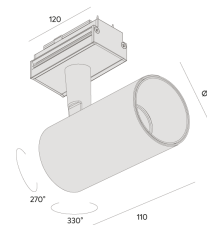

DO-IT MINIMAL | LP

mini projetor

5177.FE.N.RL

A linha Do-it é a evolução da iluminação linear, hoje uma tendência no segmento de projetos de iluminação, porém a Interlight foi além de uma iluminação linear, integrando ao sistema de módulos iluminação pontual, difusa, assimétrica, dentre diversas opções de fachos, potências, temperatura de cor e até integração de luminárias pendentes e projetores. O nome Do-it, sugere faça você, remetendo a praticidade e versatilidade desse sistema com encaixe simples e de fácil ajuste, juntamente com a gama de opções existentes. Feito no Brasil e com a garantia Interlight de 05 anos.

5177.FE.N.RL

15W

1420lm

4000K

15°

Dados técnicos

Potência	15W
Fluxo luminoso Fonte	1420lm
Fluxo luminoso da luminária	1130lm
Eficiência luminosa	75lm/W
Temperatura de cor	4000K
Facho	15°
Fonte Luminosa	LM-80 >39.000h (L70)
IRC	>95
SDMC	<3 Steps
Tensão Nominal	48V
Classe	III
Grau de Proteção	IP40
Peso	0.5
Garantia	5 anos
Vida Útil	50.000h
Acabamento	Branco Microtexturizado (BM) Preto Microtexturizado (PM)