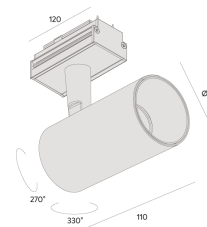

## DO-IT MINIMAL | LP

mini projetor

5177.AB.N.RL

A linha Do-it é a evolução da iluminação linear, hoje uma tendência no segmento de projetos de iluminação, porém a Interlight foi além de uma iluminação linear, integrando ao sistema de módulos iluminação pontual, difusa, assimétrica, dentre diversas opções de fachos, potências, temperatura de cor e até integração de luminárias pendentes e projetores. O nome Do-it, sugere faça você, remetendo a praticidade e versatilidade desse sistema com encaixe simples e de fácil ajuste, juntamente com a gama de opções existentes. Feito no Brasil e com a garantia Interlight de 05 anos.

### Dados técnicos

Potência	15W
Fluxo luminoso Fonte	1420lm
Fluxo luminoso da luminária	1130lm
Eficiência luminosa	75lm/W
Temperatura de cor	4000K
Facho	36°
Fonte Luminosa	LM-80 >39.000h (L70)
IRC	>95
SDMC	<3 Steps
Tensão Nominal	48V
Classe	III
Grau de Proteção	IP40
Peso	0.5
Garantia	5 anos
Vida Útil	50.000h
Acabamento	Branco Microtexturizado (BM)   Preto Microtexturizado (PM)