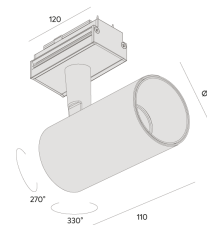

DO-IT MINIMAL | LP

mini projetor

5177.AB.N

5177.AB.N

15W

2000lm

4000K

36°

A linha Do-it é a evolução da iluminação linear, hoje uma tendência no segmento de projetos de iluminação, porém a Interlight foi além de uma iluminação linear, integrando ao sistema de módulos iluminação pontual, difusa, assimétrica, dentre diversas opções de fachos, potências, temperatura de cor e até integração de luminárias pendentes e projetores. O nome Do-it, sugere faça você, remetendo a praticidade e versatilidade desse sistema com encaixe simples e de fácil ajuste, juntamente com a gama de opções existentes. Feito no Brasil e com a garantia Interlight de 05 anos.

Dados técnicos

Potência	15W
Fluxo luminoso Fonte	2000lm
Fluxo luminoso da luminária	1600lm
Eficiência luminosa	106lm/W
Temperatura de cor	4000K
Facho	36°
Fonte Luminosa	LM-80 >39.000h (L70)
IRC	>80
SDMC	<3 Steps
Tensão Nominal	48V
Classe	III
Grau de Proteção	IP40
Peso	0.5
Garantia	5 anos
Vida Útil	50.000h
Acabamento	Branco Microtexturizado (BM) | Preto Microtexturizado (PM)