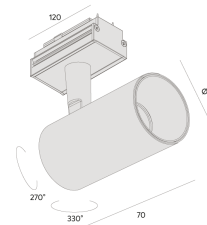

DO-IT MINIMAL | LP

mini projetor

5176.MA.S.RL

A linha Do-it é a evolução da iluminação linear, hoje uma tendência no segmento de projetos de iluminação, porém a Interlight foi além de uma iluminação linear, integrando ao sistema de módulos iluminação pontual, difusa, assimétrica, dentre diversas opções de fachos, potências, temperatura de cor e até integração de luminárias pendentes e projetores. O nome Do-it, sugere faça você, remetendo a praticidade e versatilidade desse sistema com encaixe simples e de fácil ajuste, juntamente com a gama de opções existentes. Feito no Brasil e com a garantia Interlight de 05 anos.

5176.MA.S.RL

6W

440lm

2700K

48°

Dados técnicos

Potência	6W
Fluxo luminoso Fonte	440lm
Fluxo luminoso da luminária	350lm
Eficiência luminosa	58lm/W
Temperatura de cor	2700K
Facho	48°
Fonte Luminosa	LM-80 >39.000h (L70)
IRC	>95
SDMC	<3 Steps
Tensão Nominal	48V
Classe	III
Grau de Proteção	IP40
Peso	0.21
Garantia	5 anos
Vida Útil	50.000h
Acabamento	Branco Microtexturizado (BM) Preto Microtexturizado (PM)