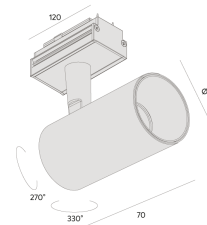

DO-IT MINIMAL | LP

mini projetor

5176.MA.S

A linha Do-it é a evolução da iluminação linear, hoje uma tendência no segmento de projetos de iluminação, porém a Interlight foi além de uma iluminação linear, integrando ao sistema de módulos iluminação pontual, difusa, assimétrica, dentre diversas opções de fachos, potências, temperatura de cor e até integração de luminárias pendentes e projetores. O nome Do-it, sugere faça você, remetendo a praticidade e versatilidade desse sistema com encaixe simples e de fácil ajuste, juntamente com a gama de opções existentes. Feito no Brasil e com a garantia Interlight de 05 anos.

5176.MA.S

6W

570lm

2700K

48°

Dados técnicos

Potência	6W
Fluxo luminoso Fonte	570lm
Fluxo luminoso da luminária	460lm
Eficiência luminosa	76lm/W
Temperatura de cor	2700K
Facho	48°
Fonte Luminosa	LM-80 >39.000h (L70)
IRC	>80
SDMC	<3 Steps
Tensão Nominal	48V
Classe	III
Grau de Proteção	IP40
Peso	0.21
Garantia	5 anos
Vida Útil	50.000h
Acabamento	Branco Microtexturizado (BM) Preto Microtexturizado (PM)