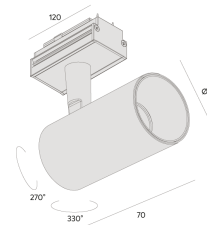

DO-IT MINIMAL | LP

mini projetor

5176.MA.N.RL

5176.MA.N.RL

6W

485lm

4000K

48°

Dados técnicos

Potência	6W
Fluxo luminoso Fonte	485lm
Fluxo luminoso da luminária	390lm
Eficiência luminosa	65lm/W
Temperatura de cor	4000K
Facho	48°
Fonte Luminosa	LM-80 >39.000h (L70)
IRC	>95
SDMC	<3 Steps
Tensão Nominal	48V
Classe	III
Grau de Proteção	IP40
Peso	0.21
Garantia	5 anos
Vida Útil	50.000h
Acabamento	Branco Microtexturizado (BM) Preto Microtexturizado (PM)