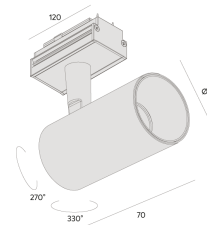

DO-IT MINIMAL | LP

mini projetor

5176.AB.S.RL

A linha Do-it é a evolução da iluminação linear, hoje uma tendência no segmento de projetos de iluminação, porém a Interlight foi além de uma iluminação linear, integrando ao sistema de módulos iluminação pontual, difusa, assimétrica, dentre diversas opções de fachos, potências, temperatura de cor e até integração de luminárias pendentes e projetores. O nome Do-it, sugere faça você, remetendo a praticidade e versatilidade desse sistema com encaixe simples e de fácil ajuste, juntamente com a gama de opções existentes. Feito no Brasil e com a garantia Interlight de 05 anos.

5176.AB.S.RL

6W

440lm

2700K

34°

Dados técnicos

Potência	6W
Fluxo luminoso Fonte	440lm
Fluxo luminoso da luminária	350lm
Eficiência luminosa	58lm/W
Temperatura de cor	2700K
Facho	34°
Fonte Luminosa	LM-80 >39.000h (L70)
IRC	>95
SDMC	<3 Steps
Tensão Nominal	48V
Classe	III
Grau de Proteção	IP40
Peso	0.21
Garantia	5 anos
Vida Útil	50.000h
Acabamento	Branco Microtexturizado (BM) Preto Microtexturizado (PM)