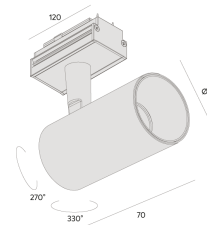

## DO-IT MINIMAL | LP

mini projetor

5176.AB.N.RL

5176.AB.N.RL

6W

485lm

4000K

34°

### Dados técnicos

Potência	6W
Fluxo luminoso Fonte	485lm
Fluxo luminoso da luminária	390lm
Eficiência luminosa	65lm/W
Temperatura de cor	4000K
Facho	34°
Fonte Luminosa	LM-80 >39.000h (L70)
IRC	>95
SDMC	<3 Steps
Tensão Nominal	48V
Classe	III
Grau de Proteção	IP40
Peso	0.21
Garantia	5 anos
Vida Útil	50.000h
Acabamento	Branco Microtexturizado (BM)   Preto Microtexturizado (PM)