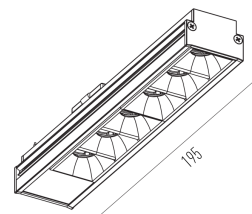

DO-IT PONTUAL

5103.AB.S

A linha Do-it é a evolução da iluminação linear, hoje uma tendência no segmento de projetos de iluminação, porém a Interlight foi além de uma iluminação linear, integrando ao sistema de módulos iluminação pontual, difusa, assimétrica, dentre diversas opções de fachos, potências, temperatura de cor e até integração de luminárias pendentes e projetores. O nome Do-it, sugere faça você, remetendo a praticidade e versatilidade desse sistema com encaixe simples e de fácil ajuste, juntamente com a gama de opções existentes. Feito no Brasil e com a garantia Interlight de 05 anos.

5103.AB.S

14W

1420lm

2700K

36°

Dados técnicos

Potência	14W
Fluxo luminoso Fonte	1420lm
Fluxo luminoso da luminária	1140lm
Eficiência luminosa	81lm/W
Temperatura de cor	2700K
Facho	36°
Fonte Luminosa	LM-80 >60.000h (L70)
IRC	>90
SDMC	<3 Steps
Tensão Nominal	48V
Classe	III
Grau de Proteção	IP40
Peso	0.17
Garantia	5 anos
Vida Útil	50.000h
Acabamento	Branco Microtexturizado (BM) | Preto Microtexturizado (PM)

287mm x 37mm

Semiplanos C

180.0 0.0