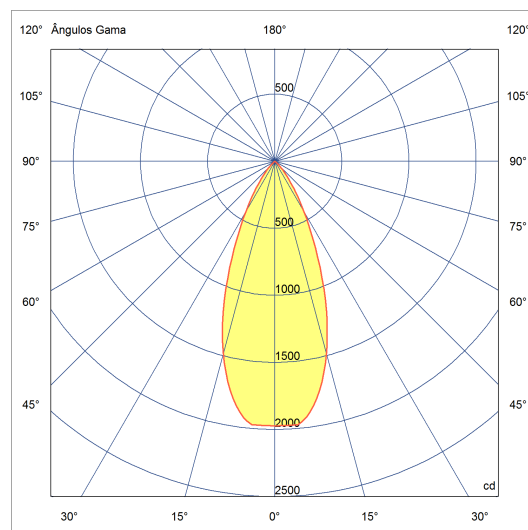

Dados técnicos

Potência	14W
Fluxo luminoso Fonte	1420lm
Fluxo luminoso da luminária	1140lm
Eficiência luminosa	81lm/W
Temperatura de cor	2700K
Facho	36°
Fonte Luminosa	LM-80 >60.000h (L70)
IRC	>90
SDMC	<3 Steps
Tensão Nominal	48V
Classe	III
Grau de Proteção	IP40
Peso	0.17
Garantia	5 anos
Vida Útil	50.000h
Acabamento	Branco Microtexturizado (BM) | Preto Microtexturizado (PM)

287mm x 37mm

Semiplanos C

180.0 0.0