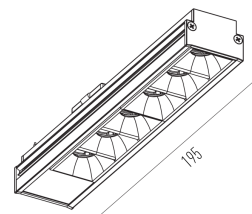

DO-IT PONTUAL

5102.MD.N

A linha Do-it é a evolução da iluminação linear, hoje uma tendência no segmento de projetos de iluminação, porém a Interlight foi além de uma iluminação linear, integrando ao sistema de módulos iluminação pontual, difusa, assimétrica, dentre diversas opções de fachos, potências, temperatura de cor e até integração de luminárias pendentes e projetores. O nome Do-it, sugere faça você, remetendo a praticidade e versatilidade desse sistema com encaixe simples e de fácil ajuste, juntamente com a gama de opções existentes. Feito no Brasil e com a garantia Interlight de 05 anos.

5102.MD.N

6W

600lm

4000K

24°

Dados técnicos

Potência	6W
Fluxo luminoso Fonte	600lm
Fluxo luminoso da luminária	480lm
Eficiência luminosa	80lm/W
Temperatura de cor	4000K
Facho	24°
Fonte Luminosa	LM-80 >60.000h (L70)
IRC	>90
SDMC	<3 Steps
Tensão Nominal	48V
Classe	III
Grau de Proteção	IP40
Peso	0.17
Garantia	5 anos
Vida Útil	50.000h
Acabamento	Branco Microtexturizado (BM) | Preto Microtexturizado (PM)

287mm x 37mm

Semiplanos C

180.0 0.0

Fluxo 480.64 lm
Máximo 2543.58 cd
Posição C=0.00 G=2.00
Rendimento: 100.00%
Data: 31-05-2019
Rotossimétrico