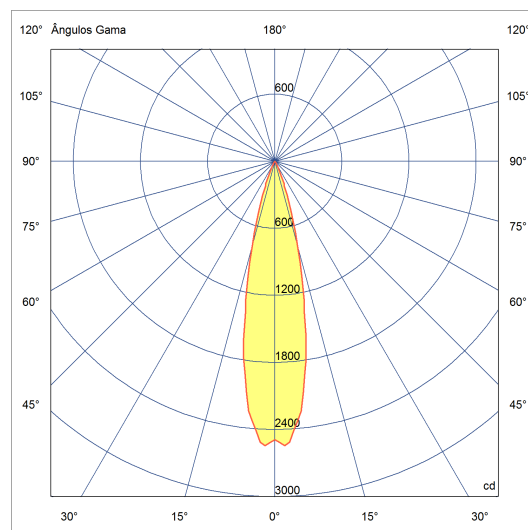

### Dados técnicos

Potência	6W
Fluxo luminoso Fonte	600lm
Fluxo luminoso da luminária	480lm
Eficiência luminosa	80lm/W
Temperatura de cor	4000K
Facho	24°
Fonte Luminosa	LM-80 >60.000h (L70)
IRC	>90
SDMC	<3 Steps
Tensão Nominal	48V
Classe	III
Grau de Proteção	IP40
Peso	0.17
Garantia	5 anos
Vida Útil	50.000h
Acabamento	Branco Microtexturizado (BM)   Preto Microtexturizado (PM)

287mm x 37mm

Semiplanos C

180.0 0.0

Fluxo 480.64 lm  
Máximo 2543.58 cd  
Posição C=0.00 G=2.00  
Rendimento: 100.00%  
Data: 31-05-2019  
Rotossimétrico