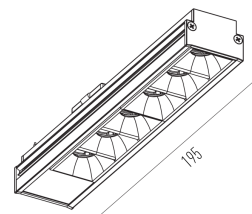

DO-IT PONTUAL

5102.AB.S

A linha Do-it é a evolução da iluminação linear, hoje uma tendência no segmento de projetos de iluminação, porém a Interlight foi além de uma iluminação linear, integrando ao sistema de módulos iluminação pontual, difusa, assimétrica, dentre diversas opções de facho, potências, temperatura de cor e até integração de luminárias pendentes e projetores. O nome Do-it, sugere faça você, remetendo a praticidade e versatilidade desse sistema com encaixe simples e de fácil ajuste, juntamente com a gama de opções existentes. Feito no Brasil e com a garantia Interlight de 05 anos.

5102.AB.S

6W

570lm

2700K

36°

Dados técnicos

Potência	6W
Fluxo luminoso Fonte	570lm
Fluxo luminoso da luminária	460lm
Eficiência luminosa	76lm/W
Temperatura de cor	2700K
Facho	36°
Fonte Luminosa	LM-80 >60.000h (L70)
IRC	>90
SDMC	<3 Steps
Tensão Nominal	48V
Classe	III
Grau de Proteção	IP40
Peso	0.17
Garantia	5 anos
Vida Útil	50.000h
Acabamento	Branco Microtexturizado (BM) Preto Microtexturizado (PM)

287mm x 37mm

Semiplanos C

180.0 0.0

Fluxo 456.04 lm
Máximo 791.64 cd
Posição C=0,00 G=0,00
Rendimento: 100.00%
Data: 30-05-2019
Rotossimétrico

DO-IT PONTUAL

5102.AB.S