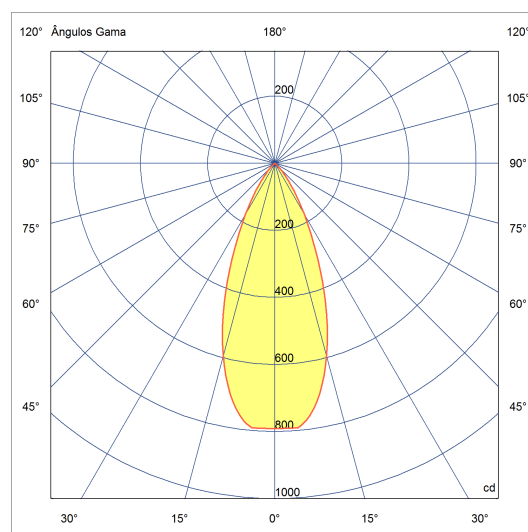

5102.AB.S

6W

570lm

2700K

36°

Dados técnicos

Potência	6W
Fluxo luminoso Fonte	570lm
Fluxo luminoso da luminária	460lm
Eficiência luminosa	76lm/W
Temperatura de cor	2700K
Facho	36°
Fonte Luminosa	LM-80 >60.000h (L70)
IRC	>90
SDMC	<3 Steps
Tensão Nominal	48V
Classe	III
Grau de Proteção	IP40
Peso	0.17
Garantia	5 anos
Vida Útil	50.000h
Acabamento	Branco Microtexturizado (BM) Preto Microtexturizado (PM)

287mm x 37mm

Semiplanos C

180.0 0.0

Fluxo 456.04 lm
Máximo 791.64 cd
Posição C=0,00 G=0,00
Rendimento: 100.00%
Data: 30-05-2019
Rotossimétrico

DO-IT PONTUAL

5102.AB.S