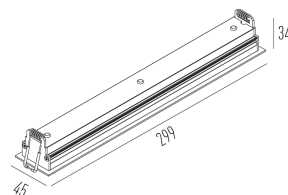

## Dados técnicos

Potência	12W
Fluxo luminoso Fonte	900lm
Fluxo luminoso da luminária	720lm
Eficiência luminosa	60lm/W
Temperatura de cor	2700K
Facho	-
Fonte Luminosa	LM-80 >56.000h (L70)
IRC	>90
SDMC	<3 Steps
Fator de Potência	>0,70
Tensão Nominal	100-240Vac
Frequência	50/60Hz
Classe	III
Grau de Proteção	IP40
Peso	0.197
Garantia	5 anos
Vida Útil	30.000h
Acabamento	Branco Microtexturizado (BM)   Preto Microtexturizado (PM)

46mm x 299mm

Semiplanos C

180.0 0.0

Fluxo 720.91 lm  
Máximo 308.61 cd  
Posição C=0.00 G=0.00  
Rendimento: 100.00%  
Data: 19-08-2019  
Rotossimétrico