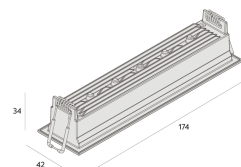

## PICCO | LH ASSIMÉTRICO

Embutido facho assimétrico

4995.AS.N

4995.AS.N

6W

600lm

4000K

AS

### Dados técnicos

Potência	6W
Fluxo luminoso Fonte	600lm
Fluxo luminoso da luminária	480lm
Eficiência luminosa	80lm/W
Temperatura de cor	4000K
Facho	AS
Fonte Luminosa	LM-80 >60.000h (L70)
IRC	>90
SDMC	<3 Steps
Fator de Potência	>0,7
Tensão Nominal	100-240Vac
Frequência	50/60Hz
Classe	III
Grau de Proteção	IP40
Peso	0.13
Garantia	5 anos
Vida Útil	25.000h
Acabamento	Branco Microtexturizado (BM)   Preto Microtexturizado (PM)