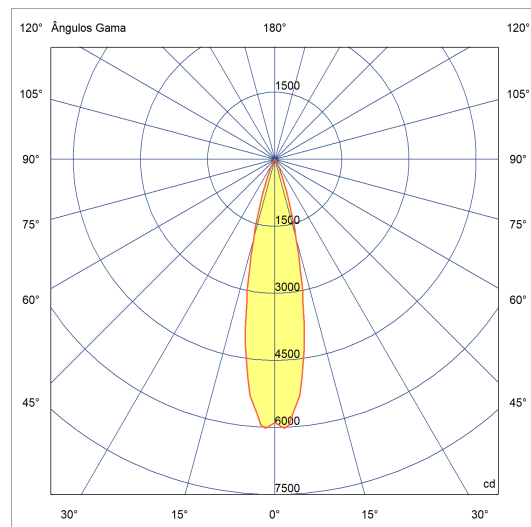

Dados técnicos

Potência	14W
Fluxo luminoso Fonte	1420lm
Fluxo luminoso da luminária	1136lm
Eficiência luminosa	81lm/W
Temperatura de cor	2700K
Facho	24°
Fonte Luminosa	LM-80 >60.000h (L70)
IRC	>90
SDMC	<3 Steps
Fator de Potência	>0,90
Tensão Nominal	100-240Vac
Frequência	50/60Hz
Classe	III
Grau de Proteção	IP40
Peso	0.215
Garantia	5 anos
Vida Útil	30.000h
Acabamento	Branco Microtexturizado (BM) | Preto Microtexturizado (PM)

173mm x 44mm

Semiplanos C

180.0 0.0