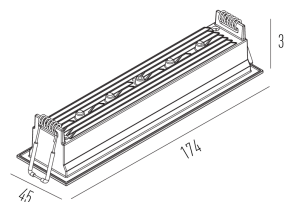

PICCO HOME EMBUTIDO

Embutido
4993.MD.S

4993.MD.S
14W
1420lm
2700K
24°

Dados técnicos

Potência	14W
Fluxo luminoso Fonte	1420lm
Fluxo luminoso da luminária	1136lm
Eficiência luminosa	81lm/W
Temperatura de cor	2700K
Facho	24°
Fonte Luminosa	LM-80 >60.000h (L70)
IRC	>90
SDMC	<3 Steps
Fator de Potência	>0,90
Tensão Nominal	100-240Vac
Frequência	50/60Hz
Classe	III
Grau de Proteção	IP40
Peso	0.215
Garantia	5 anos
Vida Útil	30.000h
Acabamento	Branco Microtexturizado (BM) | Preto Microtexturizado (PM)

173mm x 44mm

Semiplanos C

180.0 0.0