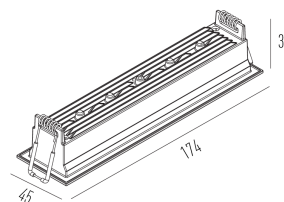

PICCO HOME EMBUTIDO

Embutido
4993.AB.S

4993.AB.S
14W
1420lm
2700K
36°

Dados técnicos

Potência	14W
Fluxo luminoso Fonte	1420lm
Fluxo luminoso da luminária	1136lm
Eficiência luminosa	81lm/W
Temperatura de cor	2700K
Facho	36°
Fonte Luminosa	LM-80 >60.000h (L70)
IRC	>90
SDMC	<3 Steps
Fator de Potência	>0,90
Tensão Nominal	100-240Vac
Frequência	50/60Hz
Classe	III
Grau de Proteção	IP40
Peso	0.215
Garantia	5 anos
Vida Útil	30.000h
Acabamento	Branco Microtexturizado (BM) | Preto Microtexturizado (PM)

173mm x 44mm

Semiplanos C

180.0 0.0