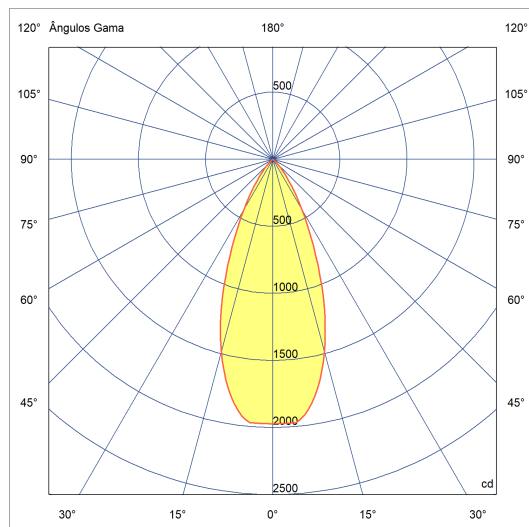

Dados técnicos

Potência	14W
Fluxo luminoso Fonte	1420lm
Fluxo luminoso da luminária	1136lm
Eficiência luminosa	81lm/W
Temperatura de cor	2700K
Facho	36°
Fonte Luminosa	LM-80 >60.000h (L70)
IRC	>90
SDMC	<3 Steps
Fator de Potência	>0,90
Tensão Nominal	100-240Vac
Frequência	50/60Hz
Classe	III
Grau de Proteção	IP40
Peso	0.215
Garantia	5 anos
Vida Útil	30.000h
Acabamento	Branco Microtexturizado (BM) | Preto Microtexturizado (PM)

173mm x 44mm

Semiplanos C

180.0 0.0