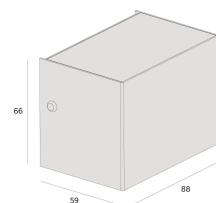

Garantia 05 anos

Dados técnicos

Potência	7W
Fluxo luminoso Fonte	570lm
Fluxo luminoso da luminária	450lm
Eficiência luminosa	64lm/W
Temperatura de cor	2700K
Facho	34°
Fonte Luminosa	LM-80 >60.000h (L70)
IRC	>90
SDMC	<5 Steps
Fator de Potência	>0,7
Tensão Nominal	100~240Vac
Frequência	50/60Hz
Classe	III
Grau de Proteção	IP40
Garantia	5 anos
Vida Útil	35.000h
Acabamento	Branco Microtexturizado (BM) Preto Microtexturizado (PM)