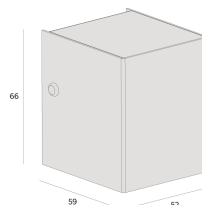

Dados técnicos

Potência	2,5W
Fluxo luminoso Fonte	225lm
Fluxo luminoso da luminária	180lm
Eficiência luminosa	72lm/W
Temperatura de cor	4000K
Facho	34°
Fonte Luminosa	LM-80 >60.000h (L70)
IRC	>90
SDMC	<5 Steps
Fator de Potência	>0,7
Tensão Nominal	100~240Vac
Frequência	50/60Hz
Classe	III
Grau de Proteção	IP40
Garantia	5 anos
Vida Útil	35.000h
Acabamento	Branco Microtexturizado (BM) | Preto Microtexturizado (PM)