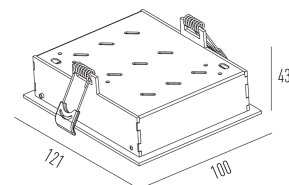

Dados técnicos

Potência	21W
Fluxo luminoso Fonte	1920lm
Fluxo luminoso da luminária	1530lm
Eficiência luminosa	73lm/W
Temperatura de cor	4000K
Facho	48°
Fonte Luminosa	LM-80 >39.000h (L70)
IRC	>95
SDMC	<2 Steps
Fator de Potência	>0,90
Tensão Nominal	100~240Vac
Frequência	50/60Hz
Classe	I
Grau de Proteção	IP40
Garantia	5 anos
Vida Útil	30.000h
Acabamento	Branco Microtexturizado (BM) Preto Microtexturizado (PM)