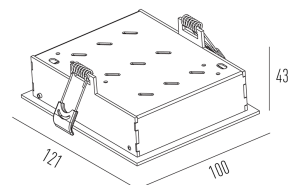

Garantia 05 anos

Dados técnicos

Potência	21W
Fluxo luminoso Fonte	1740lm
Fluxo luminoso da luminária	1390lm
Eficiência luminosa	66lm/W
Temperatura de cor	2700K
Facho	12°
Fonte Luminosa	LM-80 >39.000h (L70)
IRC	>95
SDMC	<2 Steps
Fator de Potência	>0,90
Tensão Nominal	100~240Vac
Frequência	50/60Hz
Classe	I
Grau de Proteção	IP40
Garantia	5 anos
Vida Útil	30.000h
Acabamento	Branco Microtexturizado (BM) Preto Microtexturizado (PM)