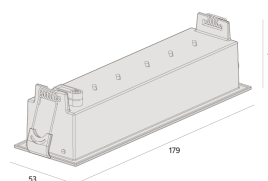

PICCO | LP ORIENTAVEL

Embutido
4593.MA.S

4593.MA.S
14W
1015lm
2700K
48°

LM-80 >39.000h (L70)
IRC >95
SDMC Fator de potência >0,9
Tensão 100~240Vac
Frequência 50/60hz
Classe I
Vida útil 30.000 horas
Grau de proteção IP40
Garantia 05 anos

Dados técnicos

Potência	14W
Fluxo luminoso Fonte	1015lm
Fluxo luminoso da luminária	810lm
Eficiência luminosa	58lm/W
Temperatura de cor	2700K
Facho	48°
Fonte Luminosa	LM-80 >39.000h (L70)
IRC	>90
SDMC	<3 Steps
Fator de Potência	>0,7
Tensão Nominal	100~240Vac
Frequência	50/60Hz
Classe	III
Grau de Proteção	IP40
Peso	0.21
Garantia	5 anos
Vida Útil	35.000h

53mm x 179mm

C Halfplanes

180.0 — 0.0