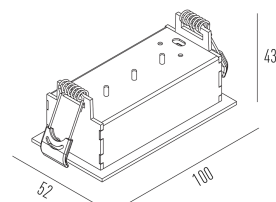

## PICCO PRO ORIENTAVEL

Embutido  
4592.FE.S

4592.FE.S  
8W  
580lm  
2700K  
12°

LM-80 >39.000h (L70)  
IRC >95  
SDMC Fator de potência >0,9  
Tensão 100~240Vac  
Frequência 50/60hz  
Classe I  
Vida útil 30.000 horas  
Grau de proteção IP40  
Garantia 05 anos

### Dados técnicos

Potência	8W
Fluxo luminoso Fonte	580lm
Fluxo luminoso da luminária	465lm
Eficiência luminosa	58lm/W
Temperatura de cor	2700K
Facho	12°
Fonte Luminosa	LM-80 >39.000h (L70)
IRC	>95
SDMC	<2 Steps
Fator de Potência	>0,90
Tensão Nominal	100~240Vac
Frequência	50/60Hz
Classe	I
Grau de Proteção	IP40
Garantia	5 anos
Vida Útil	30.000h
Acabamento	Branco Microtexturizado (BM)   Preto Microtexturizado (PM)