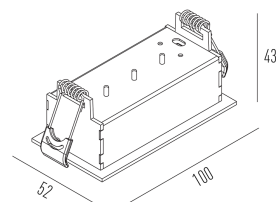

PICCO PRO ORIENTAVEL

Embutido
4592.AB-N

4592.AB-N
8W
640lm
4000K
34°
LM-80 >39.000h (L70)
IRC >95
SDMC Fator de potência >0,9
Tensão 100~240Vac
Frequência 50/60hz
Classe I
Vida útil 30.000 horas
Grau de proteção IP40
Garantia 05 anos

Dados técnicos

Potência	8W
Fluxo luminoso Fonte	640lm
Fluxo luminoso da luminária	510lm
Eficiência luminosa	64lm/W
Temperatura de cor	4000K
Facho	34°
Fonte Luminosa	LM-80 >39.000h (L70)
IRC	>95
SDMC	<2 Steps
Fator de Potência	>0,90
Tensão Nominal	100~240Vac
Frequência	50/60Hz
Classe	I
Grau de Proteção	IP40
Garantia	5 anos
Vida Útil	30.000h
Acabamento	Branco Microtexturizado (BM) Preto Microtexturizado (PM)