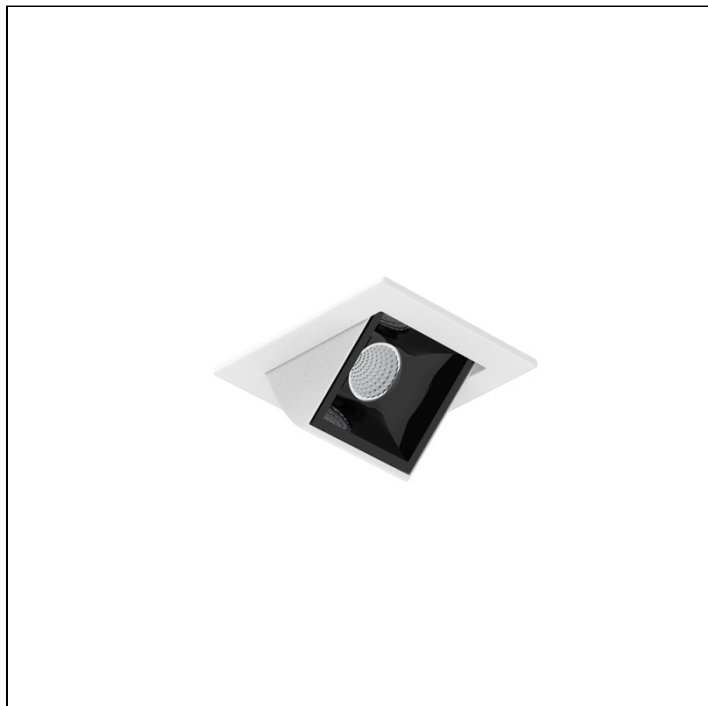

PICCO PRO ORIENTAVEL

Embutido
4591.MA.N

4591.MA.N
4W
325lm
4000K
48°

LM-80 >39.000h (L70)
IRC >95
SDMC Fator de potência >0,9
Tensão 100~240Vac
Frequência 50/60hz
Classe I
Vida útil 30.000 horas
Grau de proteção IP40
Garantia 05 anos

Dados técnicos

Potência	4W
Fluxo luminoso Fonte	325lm
Fluxo luminoso da luminária	175lm
Eficiência luminosa	44lm/W
Temperatura de cor	4000K
Facho	48°
Fonte Luminosa	LM-80 >39.000h (L70)
IRC	>95
SDMC	<2 Steps
Fator de Potência	>0,90
Tensão Nominal	100~240Vac
Frequência	50/60Hz
Classe	I
Grau de Proteção	IP40
Garantia	5 anos
Vida Útil	30.000h
Acabamento	Branco Microtexturizado (BM) Preto Microtexturizado (PM)