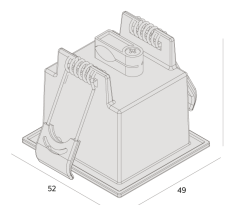

PICCO | LP ORIENTAVEL

Embutido
4591.AB.S

4591.AB.S
2,5W
170lm
2700K
34°

LM-80 >39.000h (L70)
IRC >95
SDMC Fator de potência >0,9
Tensão 100~240Vac
Frequência 50/60hz
Classe I
Vida útil 30.000 horas
Grau de proteção IP40
Garantia 05 anos

Dados técnicos

Potência	2,5W
Fluxo luminoso Fonte	170lm
Fluxo luminoso da luminária	135lm
Eficiência luminosa	54lm/W
Temperatura de cor	2700K
Facho	34°
Fonte Luminosa	LM-80 >39.000h (L70)
IRC	>90
SDMC	<3 Steps
Fator de Potência	>0,7
Tensão Nominal	100~240Vac
Frequência	50/60Hz
Classe	III
Grau de Proteção	IP40
Peso	0.08
Garantia	5 anos
Vida Útil	35.000h

52mm x 48mm

C Halfplanes

180.0 — 0.0