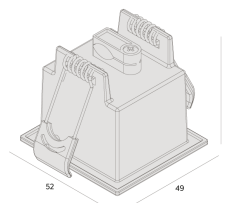

Garantia 05 anos

Dados técnicos

Potência	2,5W
Fluxo luminoso Fonte	200lm
Fluxo luminoso da luminária	160lm
Eficiência luminosa	64lm/W
Temperatura de cor	4000K
Facho	34°
Fonte Luminosa	LM-80 >39.000h (L70)
IRC	>90
SDMC	<3 Steps
Fator de Potência	>0,7
Tensão Nominal	100~240Vac
Frequência	50/60Hz
Classe	III
Grau de Proteção	IP40
Peso	0.08
Garantia	5 anos
Vida Útil	35.000h