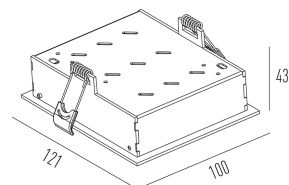

Garantia 05 anos

Dados técnicos

Potência	21W
Fluxo luminoso Fonte	1920lm
Fluxo luminoso da luminária	1530lm
Eficiência luminosa	73lm/W
Temperatura de cor	4000K
Facho	10°
Fonte Luminosa	LM-80 >60.000h (L70)
IRC	>90
SDMC	<3 Steps
Fator de Potência	>0,90
Tensão Nominal	100~240Vac
Frequência	50/60Hz
Classe	I
Grau de Proteção	IP40
Garantia	5 anos
Vida Útil	30.000h
Acabamento	Branco Microtexturizado (BM) Preto Microtexturizado (PM)