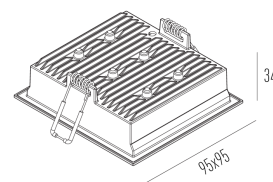

Garantia 05 anos

Dados técnicos

Potência	20W
Fluxo luminoso Fonte	1600lm
Fluxo luminoso da luminária	1280lm
Eficiência luminosa	61lm/W
Temperatura de cor	4000K
Facho	34°
Fonte Luminosa	LM-80 >39.000h (L70)
IRC	>95
SDMC	<2 Steps
Fator de Potência	>0,90
Tensão Nominal	220Vac
Frequência	50/60Hz
Classe	III
Grau de Proteção	IP40
Peso	0.33
Garantia	5 anos
Vida Útil	30.000h