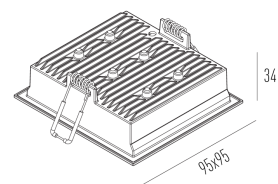

Garantia 05 anos

Dados técnicos

Potência	20W
Fluxo luminoso Fonte	1450lm
Fluxo luminoso da luminária	1160lm
Eficiência luminosa	55lm/W
Temperatura de cor	2700K
Facho	48°
Fonte Luminosa	LM-80 >39.000h (L70)
IRC	>95
SDMC	<2 Steps
Fator de Potência	>0,90
Tensão Nominal	127Vac
Frequência	50/60Hz
Classe	III
Grau de Proteção	IP40
Peso	0.33
Garantia	5 anos
Vida Útil	30.000h