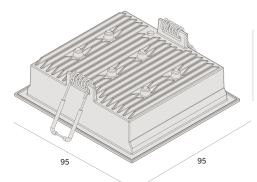

Grau de proteção IP40

Garantia 05 anos

Dados técnicos

Potência	20W
Fluxo luminoso Fonte	1980-2250lm
Fluxo luminoso da luminária	1580-1800lm
Eficiência luminosa	79-90lm/W
Temperatura de cor	2700-5000K
Facho	48°
Fonte Luminosa	LM-80 >39.000h (L70)
IRC	>95
SDMC	<2 Steps
Fator de Potência	>0,9
Tensão Nominal	100-220Vac
Frequência	50/60Hz
Classe	III
Grau de Proteção	IP40
Peso	0.33
Garantia	5 anos
Vida Útil	30.000h