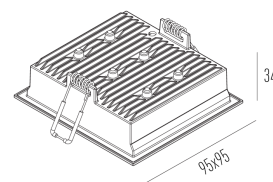

Garantia 05 anos

Dados técnicos

Potência	20W
Fluxo luminoso Fonte	1600lm
Fluxo luminoso da luminária	1280lm
Eficiência luminosa	61lm/W
Temperatura de cor	4000K
Facho	48°
Fonte Luminosa	LM-80 >39.000h (L70)
IRC	>95
SDMC	<2 Steps
Fator de Potência	>0,90
Tensão Nominal	100~240Vac
Frequência	50/60Hz
Classe	III
Grau de Proteção	IP40
Peso	0.33
Garantia	5 anos
Vida Útil	30.000h