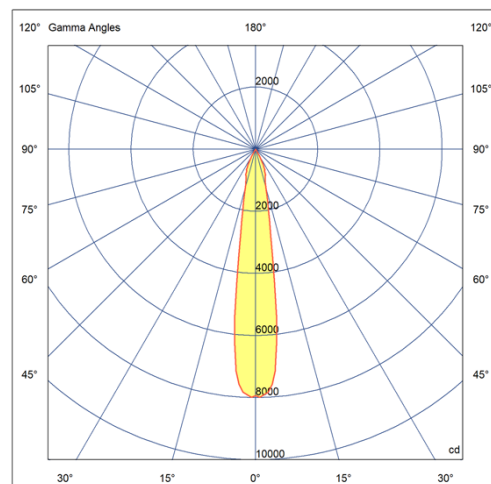

Dados técnicos

Potência	20W
Fluxo luminoso Fonte	1530lm
Fluxo luminoso da luminária	1225lm
Eficiência luminosa	58lm/W
Temperatura de cor	2700K
Facho	12°
Fonte Luminosa	LM-80 >39.000h (L70)
IRC	>90
SDMC	<3 Steps
Fator de Potência	>0,7
Tensão Nominal	100~240Vac
Frequência	50/60Hz
Classe	III
Grau de Proteção	IP40
Peso	0.33
Garantia	5 anos
Vida Útil	35.000h

95mm x 95mm

C Halfplanes

180.0 — 0.0