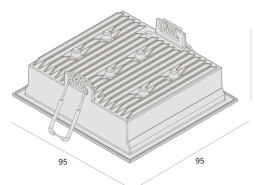

PICCO | LP EMBUTIDO

Embutido
4494.FE.S

Iluminação Minimalista Integrada

4494.FE.S
20W
1530lm
2700K
12°

LM-80 >39.000h (L70)
IRC >95
SDMC Fator de potência >0,9
Tensão 100~240Vac
Frequência 50/60hz
Classe III
Vida útil 30.000 horas
Grau de proteção IP40
Garantia 05 anos

Dados técnicos

Potência	20W
Fluxo luminoso Fonte	1530lm
Fluxo luminoso da luminária	1225lm
Eficiência luminosa	58lm/W
Temperatura de cor	2700K
Facho	12°
Fonte Luminosa	LM-80 >39.000h (L70)
IRC	>90
SDMC	<3 Steps
Fator de Potência	>0,7
Tensão Nominal	100~240Vac
Frequência	50/60Hz
Classe	III
Grau de Proteção	IP40
Peso	0.33
Garantia	5 anos
Vida Útil	35.000h

95mm x 95mm

C Halfplanes

180.0 — 0.0