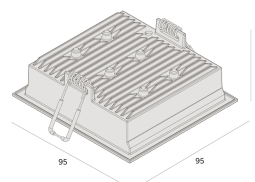

Grau de proteção IP40

Garantia 05 anos

Dados técnicos

Potência	20W
Fluxo luminoso Fonte	1980-2250lm
Fluxo luminoso da luminária	1580-1800lm
Eficiência luminosa	79-90lm/W
Temperatura de cor	2700-5000K
Facho	34°
Fonte Luminosa	LM-80 >39.000h (L70)
IRC	>95
SDMC	<2 Steps
Fator de Potência	>0,9
Tensão Nominal	100-220Vac
Frequência	50/60Hz
Classe	III
Grau de Proteção	IP40
Peso	0.33
Garantia	5 anos
Vida Útil	30.000h