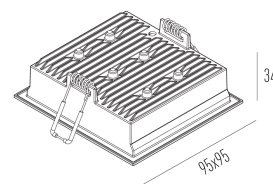

PICCO PRO EMBUTIDO

4494.AB.S

Iluminação Minimalista Integrada

4494.AB.S

20W

1450lm

2700K

34°

LM-80 >39.000h (L70)

IRC >95

SDMC Fator de potência >0,9

Tensão 100~240Vac

Frequência 50/60hz

Classe III

Vida útil 30.000 horas

Grau de proteção IP40

Garantia 05 anos

Dados técnicos

Potência	20W
Fluxo luminoso Fonte	1450lm
Fluxo luminoso da luminária	1160lm
Eficiência luminosa	55lm/W
Temperatura de cor	2700K
Facho	34°
Fonte Luminosa	LM-80 >39.000h (L70)
IRC	>95
SDMC	<2 Steps
Fator de Potência	>0,90
Tensão Nominal	100~240Vac
Frequência	50/60Hz
Classe	III
Grau de Proteção	IP40
Peso	0.33
Garantia	5 anos
Vida Útil	30.000h

95mm x 95mm

Semiplanos C

180.0 0.0