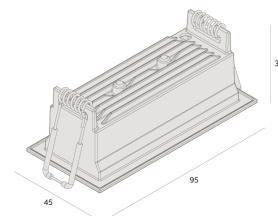

### Dados técnicos

Potência	8W
Fluxo luminoso Fonte	650-750lm
Fluxo luminoso da luminária	520-600lm
Eficiência luminosa	65-75lm/W
Temperatura de cor	2700-5000K
Facho	48°
Fonte Luminosa	LM-80 >39.000h (L70)
IRC	>95
SDMC	<2 Steps
Fator de Potência	>0,9
Tensão Nominal	100-220Vac
Frequência	50/60Hz
Classe	III
Grau de Proteção	IP40
Peso	0.11
Garantia	5 anos
Vida Útil	30.000h