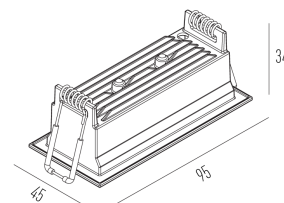

PICCO PRO EMBUTIDO

4492.AB.N

Iluminação Minimalista Integrada

4492.AB.N

8W

640lm

4000K

34°

LM-80 >39.000h (L70)

IRC >95

SDMC Fator de potência >0,9

Tensão 100~240Vac

Frequência 50/60hz

Classe III

Vida útil 30.000 horas

Grau de proteção IP40

Garantia 05 anos

Dados técnicos

Potência	8W
Fluxo luminoso Fonte	640lm
Fluxo luminoso da luminária	510lm
Eficiência luminosa	64lm/W
Temperatura de cor	4000K
Facho	34°
Fonte Luminosa	LM-80 >39.000h (L70)
IRC	>95
SDMC	<2 Steps
Fator de Potência	>0,90
Tensão Nominal	100~240Vac
Frequência	50/60Hz
Classe	III
Grau de Proteção	IP40
Peso	0.106
Garantia	5 anos
Vida Útil	30.000h

45mm x 95mm

Semiplanos C

180.0 0.0

Fluxo 600.65 lm
Máximo 1208.58 cd
Posição C=0.00 G=0.00
Rendimento: 100.00%
Data: 07-11-2019
Rotossimétrico