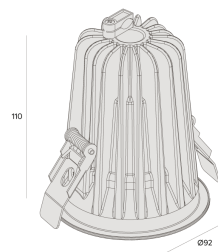

## PICCO | LP EMBUTIDO REDONDO

Embutido  
4483.UA.S

4483.UA.S  
14W  
1270lm  
2700K  
60°

### Dados técnicos

Potência	14W
Fluxo luminoso Fonte	1270lm
Fluxo luminoso da luminária	1010lm
Eficiência luminosa	72lm/W
Temperatura de cor	2700K
Facho	60°
Fonte Luminosa	LM-80 >39.000h (L70)
IRC	>90
SDMC	<3 Steps
Fator de Potência	>0,7
Tensão Nominal	100-240Vac
Frequência	50/60Hz
Classe	III
Grau de Proteção	IP40
Peso	0,5
Garantia	5 anos
Vida Útil	35.000h
Acabamento	Branco Microtexturizado (BM)   Preto Microtexturizado (PM)