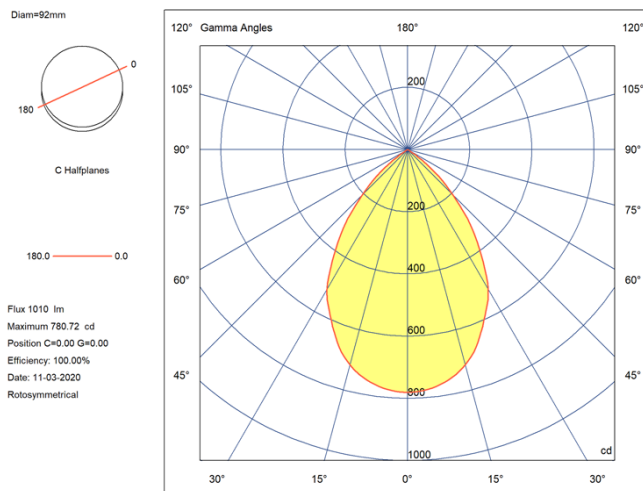

## PICCO | LP EMBUTIDO REDONDO

Embutido  
4483.UA.S

4483.UA.S  
14W  
1270lm  
2700K  
60°

### Dados técnicos

Potência	14W
Fluxo luminoso Fonte	1270lm
Fluxo luminoso da luminária	1010lm
Eficiência luminosa	72lm/W
Temperatura de cor	2700K
Facho	60°
Fonte Luminosa	LM-80 >39.000h (L70)
IRC	>90
SDMC	<3 Steps
Fator de Potência	>0,7
Tensão Nominal	100-240Vac
Frequência	50/60Hz
Classe	III
Grau de Proteção	IP40
Peso	0,5
Garantia	5 anos
Vida Útil	35.000h
Acabamento	Branco Microtexturizado (BM)   Preto Microtexturizado (PM)