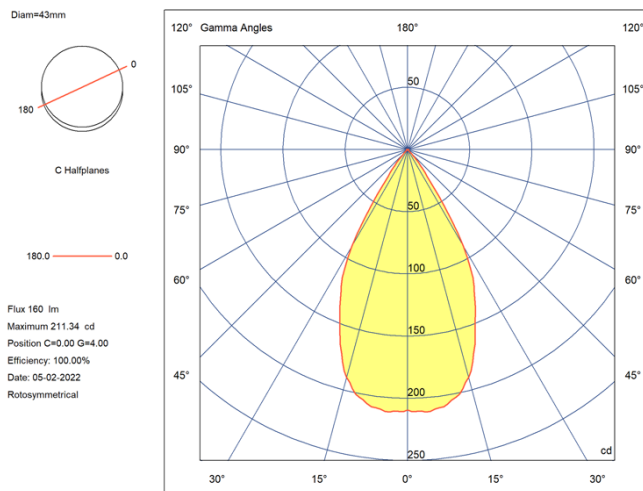

PICCO | LP EMBUTIDO REDONDO

Embutido
4481.MA.N

4481.MA.N
2,5W
200lm
4000K
48°

Dados técnicos

Potência	2,5W
Fluxo luminoso Fonte	200lm
Fluxo luminoso da luminária	160lm
Eficiência luminosa	64lm/W
Temperatura de cor	4000K
Facho	48°
Fonte Luminosa	LM-80 >39.000h (L70)
IRC	>90
SDMC	<3 Steps
Fator de Potência	>0,9
Tensão Nominal	100-240Vac
Frequência	50/60Hz
Classe	III
Grau de Proteção	IP40
Peso	0.35
Garantia	5 anos
Vida Útil	35.000h
Acabamento	Branco Microtexturizado (BM) Preto Microtexturizado (PM)