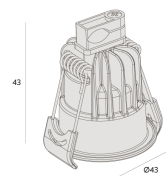

PICCO | LP EMBUTIDO REDONDO

Embutido
4481.MA.N

4481.MA.N
2,5W
200lm
4000K
48°

Dados técnicos

Potência	2,5W
Fluxo luminoso Fonte	200lm
Fluxo luminoso da luminária	160lm
Eficiência luminosa	64lm/W
Temperatura de cor	4000K
Facho	48°
Fonte Luminosa	LM-80 >39.000h (L70)
IRC	>90
SDMC	<3 Steps
Fator de Potência	>0,9
Tensão Nominal	100-240Vac
Frequência	50/60Hz
Classe	III
Grau de Proteção	IP40
Peso	0.35
Garantia	5 anos
Vida Útil	35.000h
Acabamento	Branco Microtexturizado (BM) Preto Microtexturizado (PM)

PICCO | LP EMBUTIDO REDONDO

Embutido

4481.MA.N