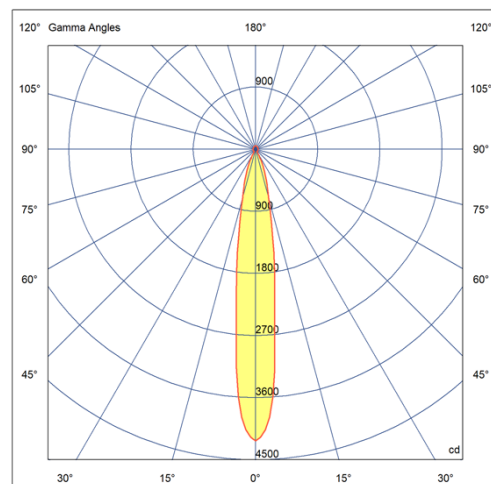

Dados técnicos

Potência	14W
Fluxo luminoso Fonte	1270lm
Fluxo luminoso da luminária	1010lm
Eficiência luminosa	72lm/W
Temperatura de cor	2700K
Facho	15°
Fonte Luminosa	LM-80 >39.000h (L70)
IRC	>90
SDMC	<3 Steps
Fator de Potência	>0,9
Tensão Nominal	100~240Vac
Frequência	50/60Hz
Classe	III
Grau de Proteção	IP40
Peso	0,5
Garantia	5 anos
Vida Útil	35.000h

1mm x 1mm

C Halfplanes

180.0 0.0