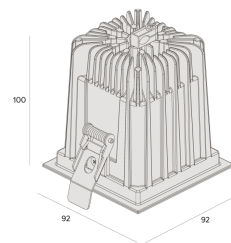

PICCO | LP EMBUTIDO

Embutido
4473.FE.S

Iluminação Minimalista Integrada

4473.FE.S

14W

1270lm

2700K

15°

LM-80 >39.000h (L70)

IRC >95

SDMC Fator de potência >0,9

Tensão 100~240Vac

Frequência 50/60hz

Classe III

Vida útil 30.000 horas

Grau de proteção IP40

Garantia 05 anos

Dados técnicos

Potência	14W
Fluxo luminoso Fonte	1270lm
Fluxo luminoso da luminária	1010lm
Eficiência luminosa	72lm/W
Temperatura de cor	2700K
Facho	15°
Fonte Luminosa	LM-80 >39.000h (L70)
IRC	>90
SDMC	<3 Steps
Fator de Potência	>0,9
Tensão Nominal	100~240Vac
Frequência	50/60Hz
Classe	III
Grau de Proteção	IP40
Peso	0,5
Garantia	5 anos
Vida Útil	35.000h

1mm x 1mm

C Halfplanes

180.0 0.0